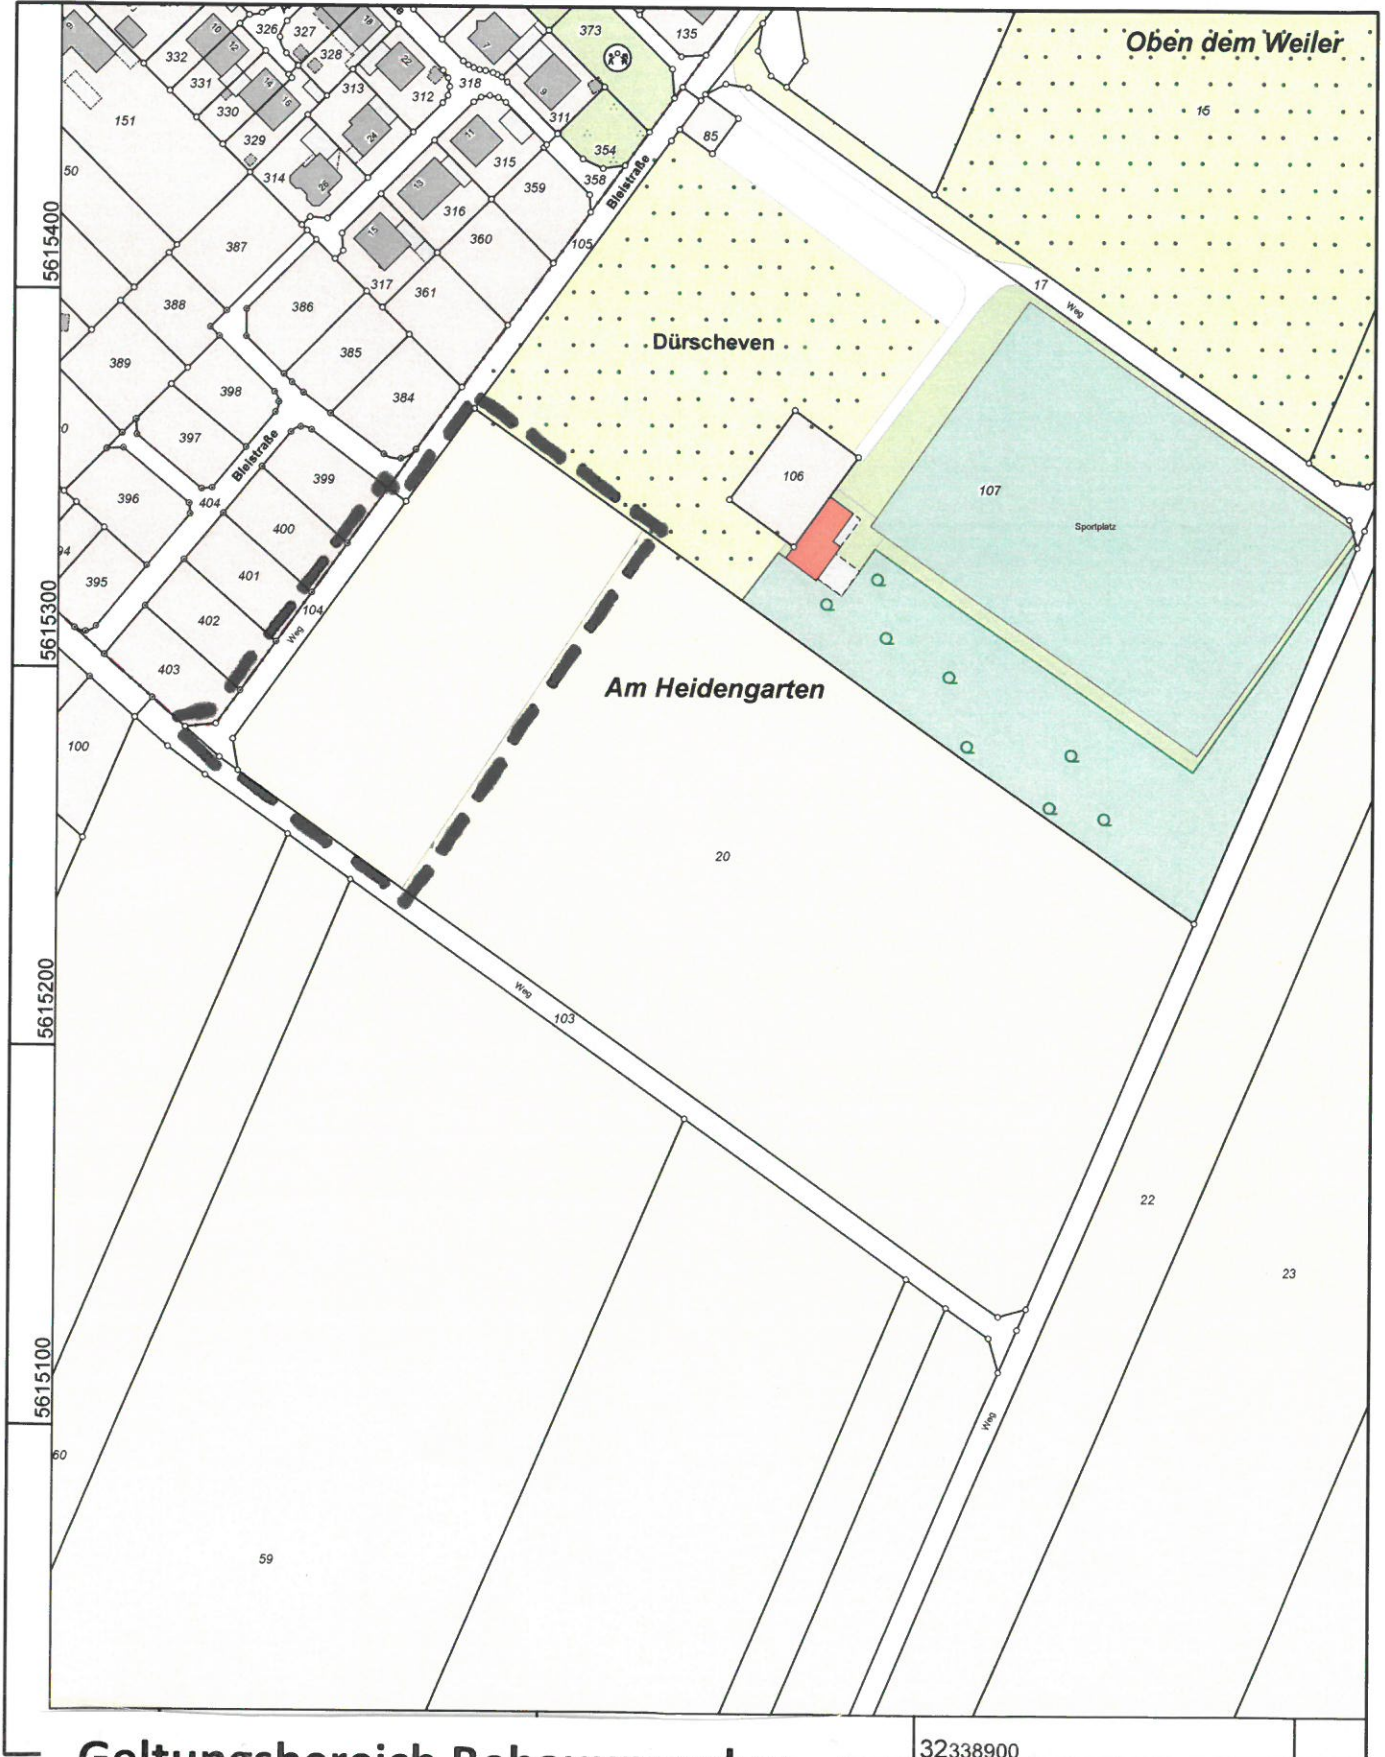

**Kreis Euskirchen
Katasteramt**

Jülicher Ring 32
53879 Euskirchen

**Auszug aus dem
Liegenschaftskataster**

Flurkarte NRW 1:2000

Flurstück: 20
Flur: 4
Gemarkung: Dürscheven
Am Heidengarten, Zülpich

Erstellt: 31.05.2019
Zeichen:

Geltungsbereich Bebauungsplan

32338900

Maß:
Gefe

0 Meter

© Kreis Euskirchen

Nr. 42/5 „Heidegarten II“