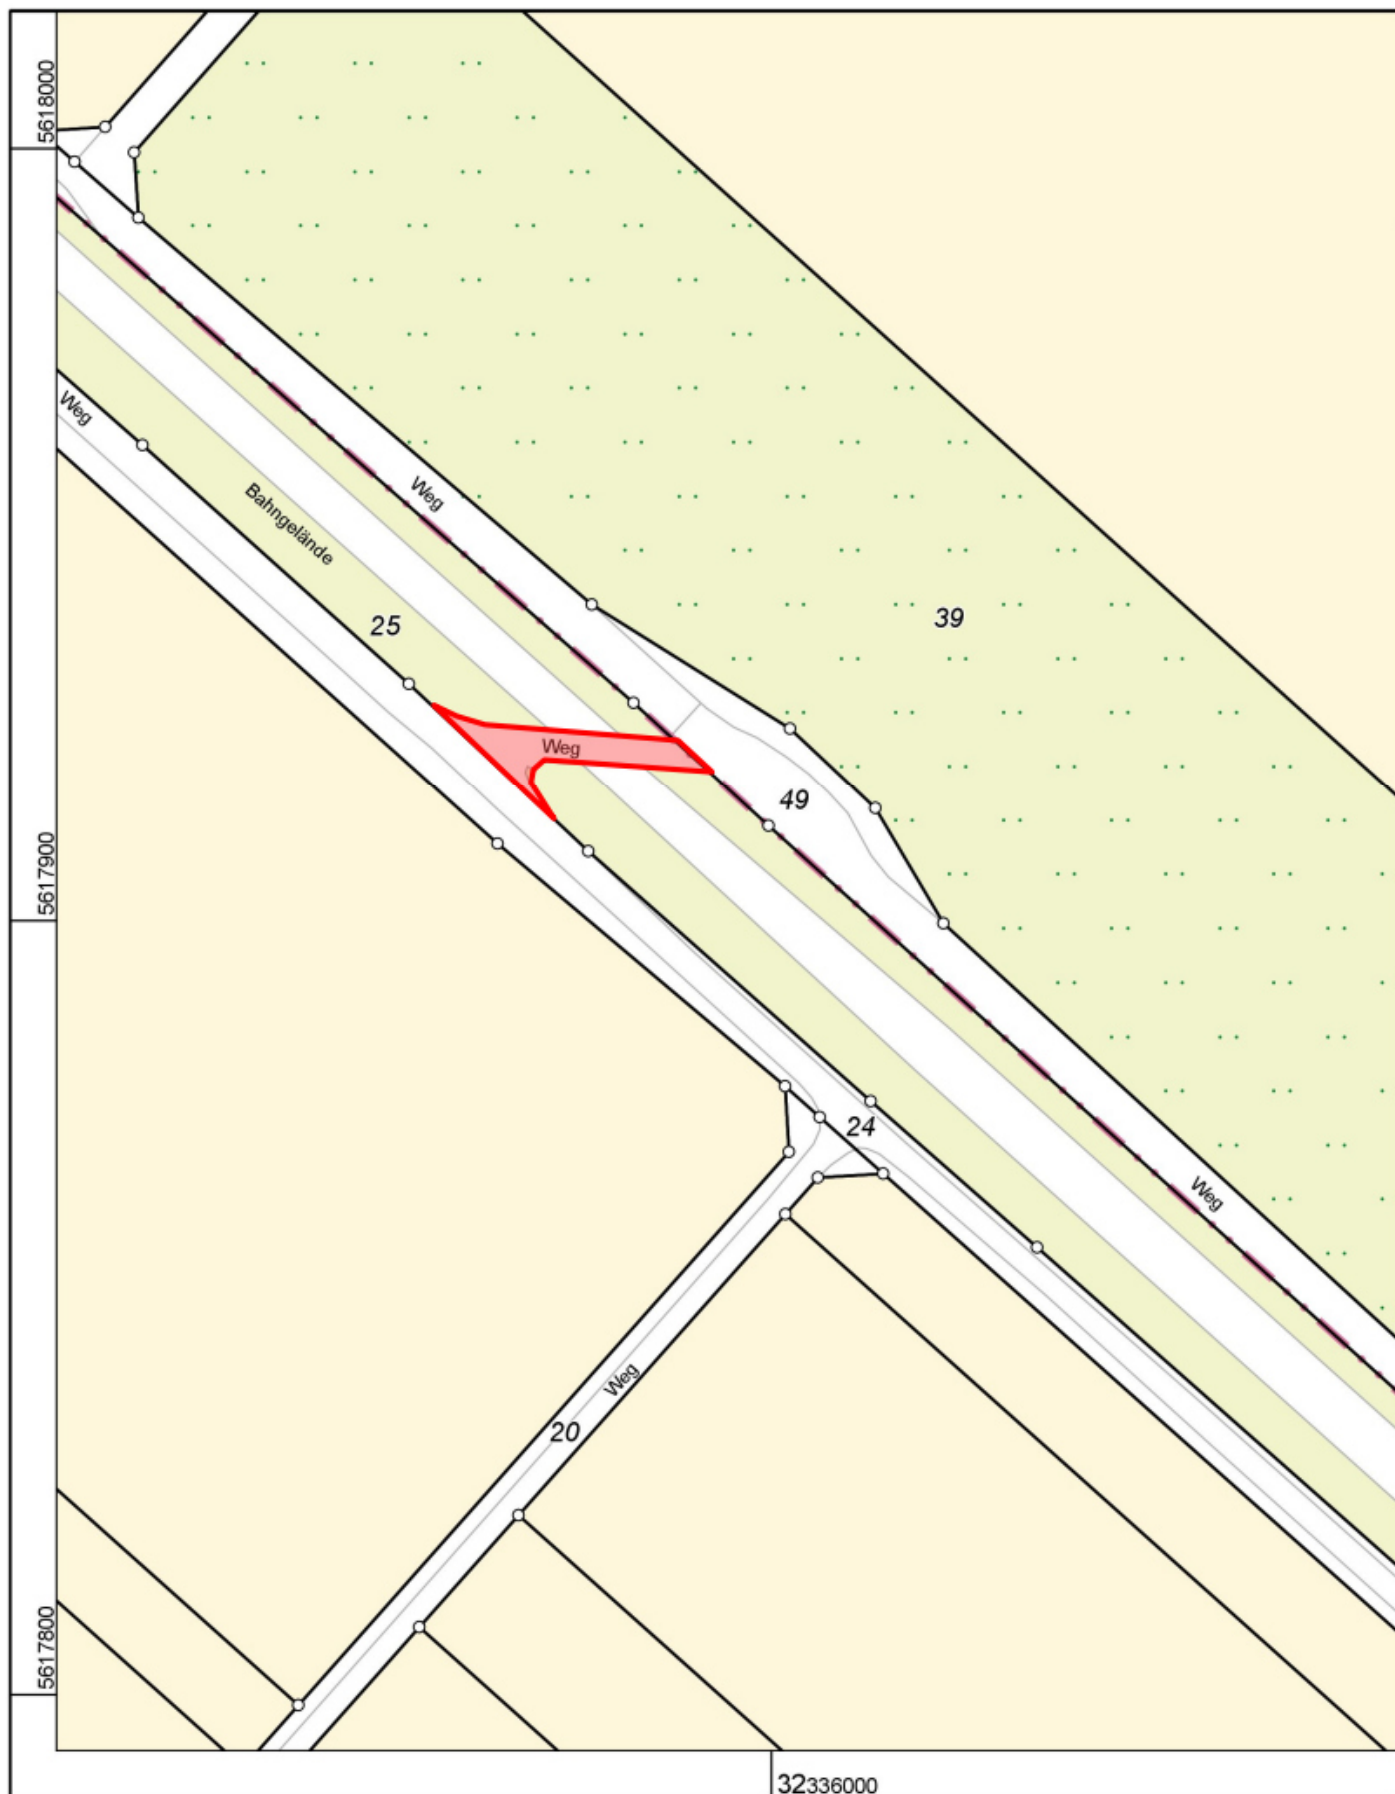

# Auszug aus dem Liegenschaftskataster

Flurkarte NRW 1:1000

Flurstück: 25  
Flur: 9  
Gemarkung: Zülpich  
Düren - Euskirchen, Zülpich

Erstellt: 10.06.2024  
Zeichen:

Maßstab 1 : 1000

Gefertigt im Auftrag des Kreises Euskirchen durch: Zuelpich, Markt 21, 53909 Zülpich