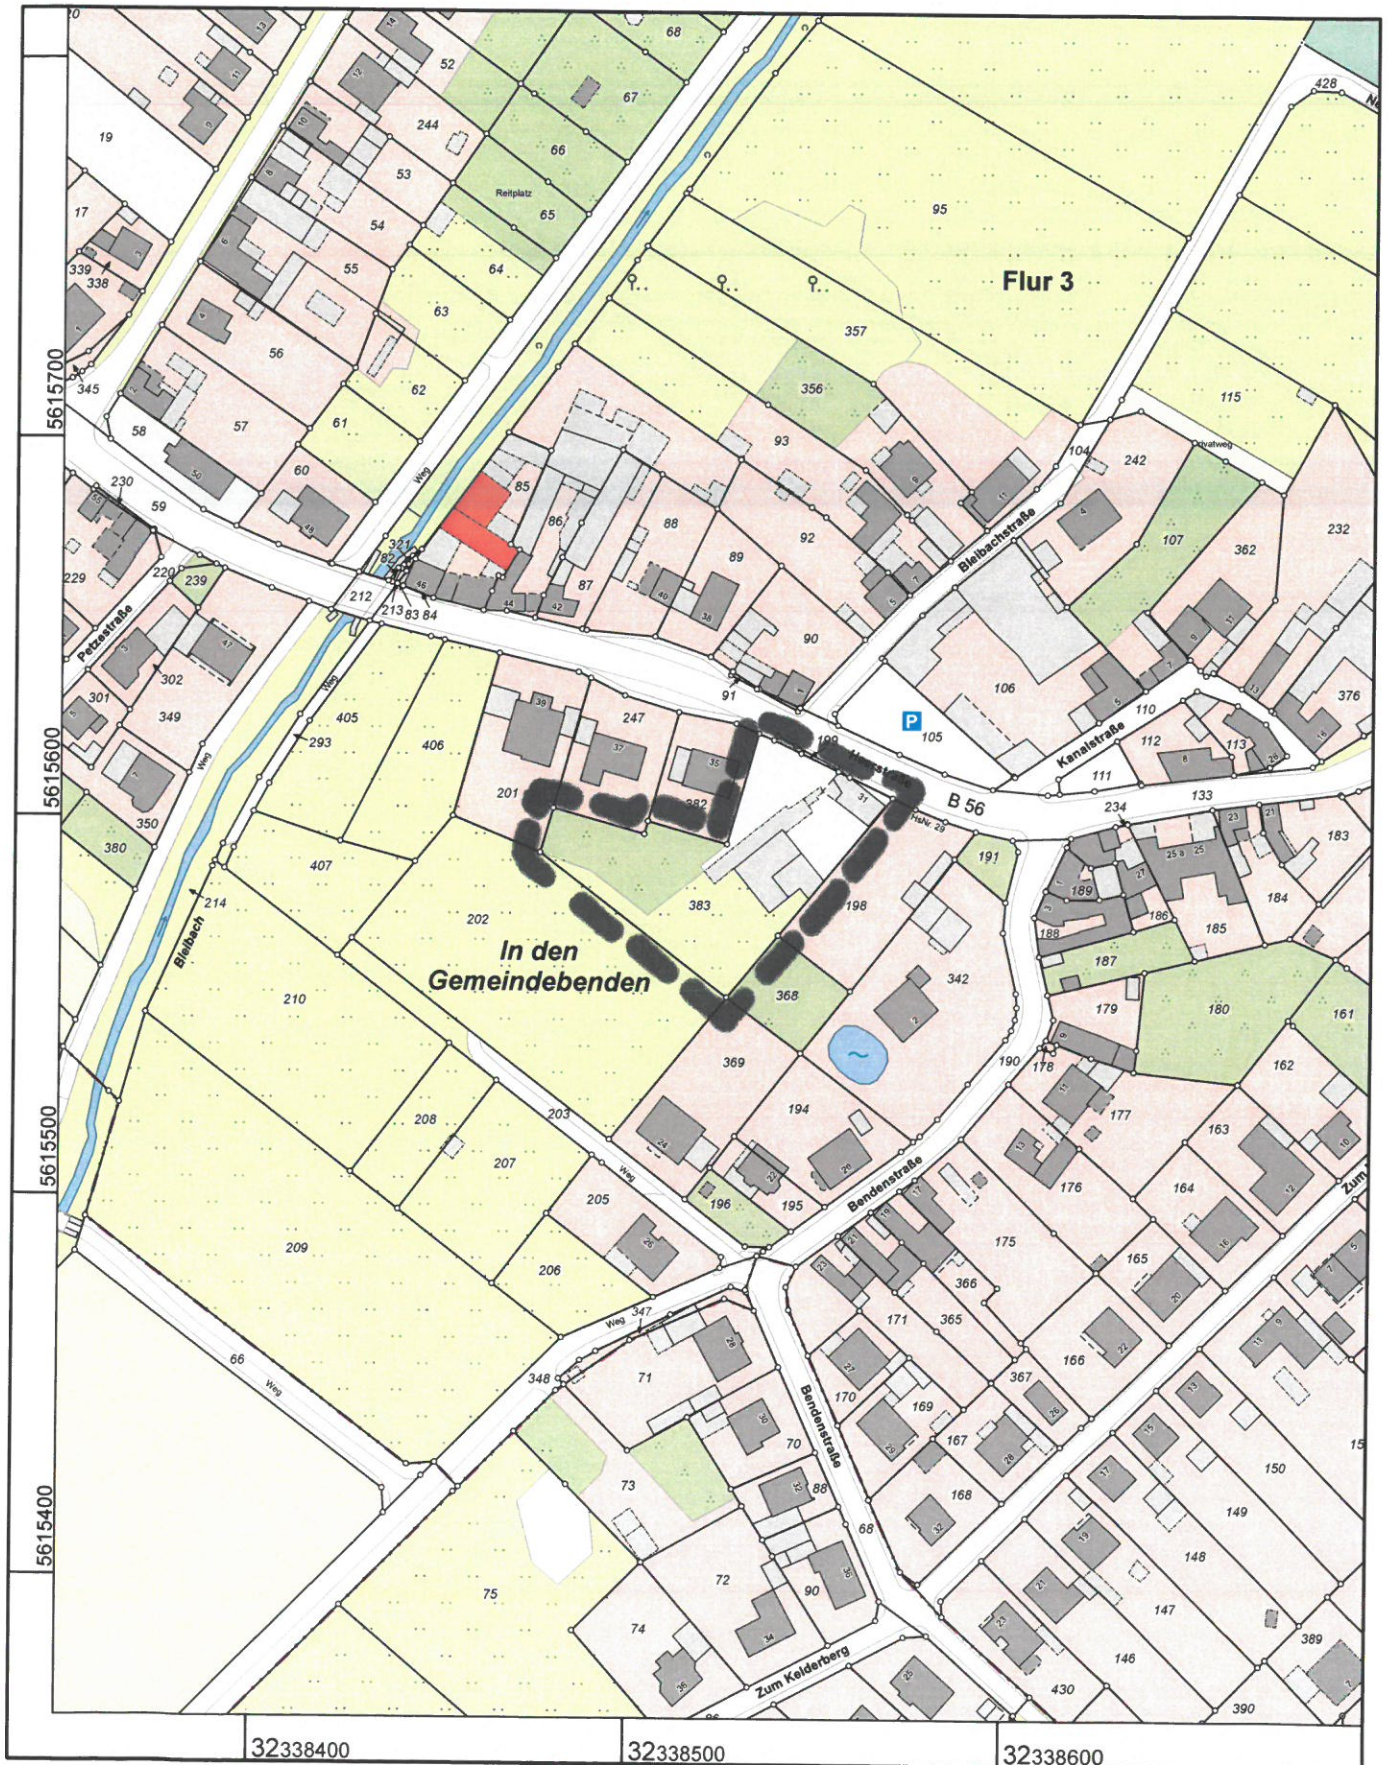

Kreis Euskirchen Katasteramt

Jülicher Ring 32
53879 Euskirchen

Auszug aus dem Liegenschaftskataster

Flurkarte NRW 1:2000

Flurstück: 383
Flur: 3
Gemarkung: Dürscheven
Heerstraße 31, Zülpich

Erstellt: 17.03.2022
Zeichen:

Maßstab 1 : 2000

Gefertigt im Auftrag des Kreises Euskirchen durch: Zuelpich, Markt 21, 53909 Zülpich

Die Nutzung dieses Auszuges ist im Rahmen des § 11 (1) DVOzVermKatG NRW zulässig. Zuwiderhandlungen werden nach § 27 VermKatG NRW verfolgt.