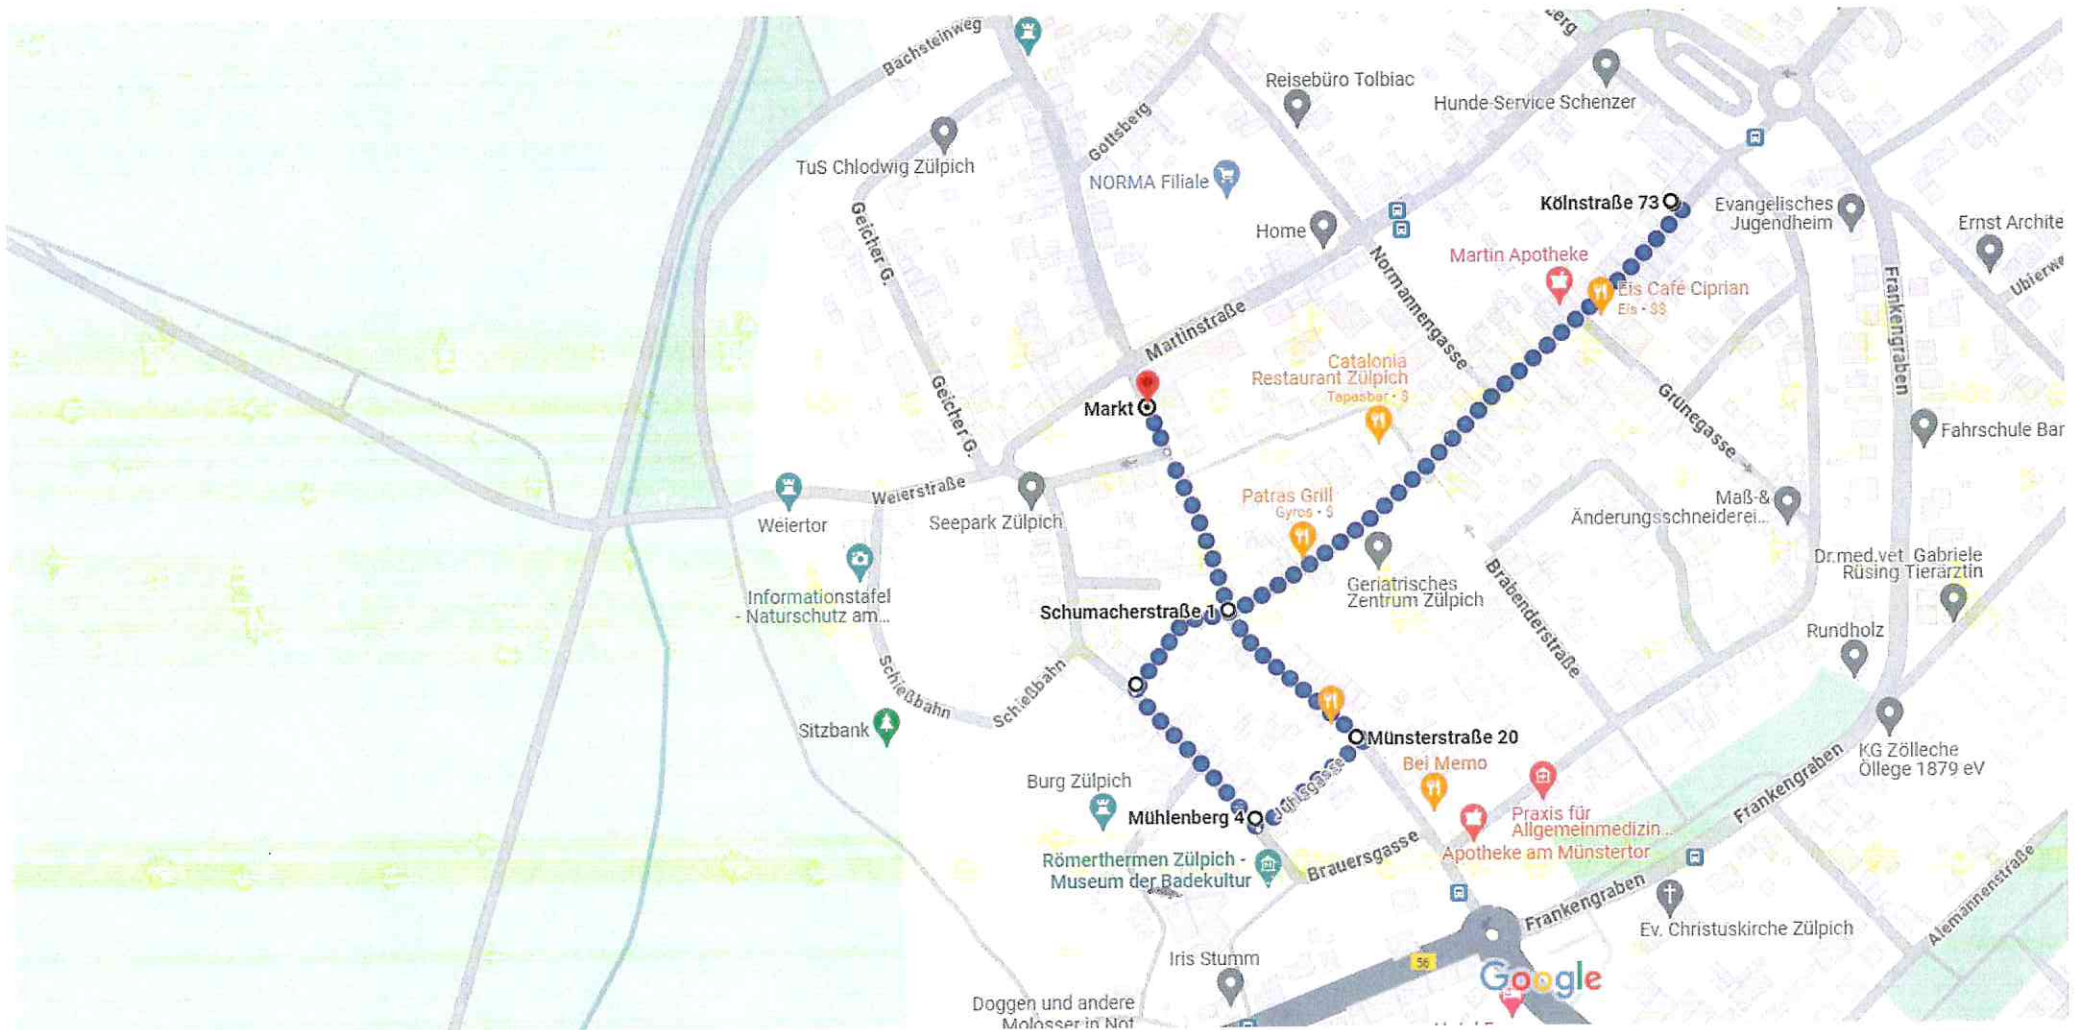

Chlodwiglauf 2024, Lauf 3 bis 10 Streckenlänge 850 m

Start Kölnstraße 73 bis Kinat, hier gerade aus über Guimberstraße bis Mühlenberg, hier links abbiegen bis Juhlgasse

Streckenbeschreibung Läufe 3 bis 10

Länge cá 850 m

Start: Kölnstraße 73 gerade aus in Richtung Kinat, hier links abbiegen über Münsterstraße bis Juhlgasse, hier rechts abbiegen bis Mühlenberg, hier rechtsabbiegen in Guimbertstraße, an der Kinat links abbiegen in Schumacherstraße bis **Ziel Rathaus**